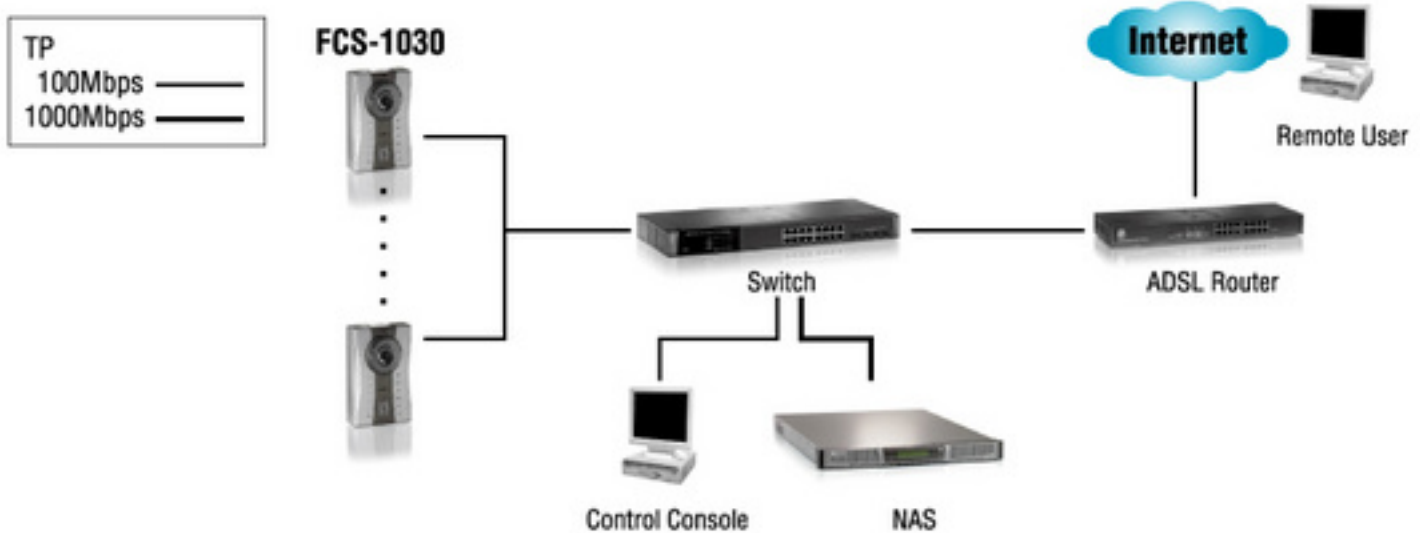

Caméra réseau IP

- vidéo live et représentation live sur téléphones portables UMTS (3G) ou sur des composants média supportant format vidéo MPEG4
- 1 connecteur réseau RJ45 10/100BaseTX
- compatible avec IEEE 802.3u
- résolution VGA de jusqu'à 640 x 480 pixels pour 30 images par seconde
- images live accessibles depuis chaque ordinateur connecté au réseau ou à internet
- enregistrement et lecture vidéo manuels et préprogrammés
- envoi automatique d'images instantanées par E-Mail
- supporte le format MPEG4
- focussage fixe (F=1,8) avec Finetuning
- capteur CMOS couleur 1/4"

- microphone omni-directionnel intégré
- zoom numérique 4x
- utilitaire de gestion et d'administration très convivial basé web
- détection intelligente de mouvements
- affichage simultané des images de jusqu'à 16 caméras
- angle de prise de vue 53°
- 32 Mo SDRAM RAM et 4 Mo de mémoire Flash ROM
- température de service: 0° à 50° celsius
- humidité ambiante: 10 % à 95 %

- conforme aux normes FCC et CE
- fonctionne à partir de Windows 2000
- boîtier plastique de couleur argent / anthracite
- dimensions: (L)73 x (P)29 x (H)115 mm
- contenu de la livraison: caméra, pied de caméra, adaptateur secteur externe, CD-ROM d'utilitaires et crochet de fixation murale